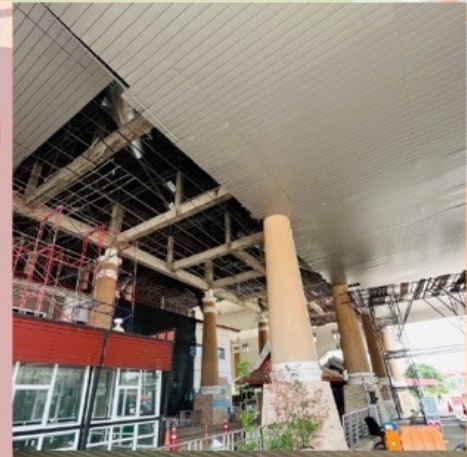

# ด่านศุลกากรท่าลี่ Thali Customs House

“ลงพื้นที่ตรวจความคืบหน้าโครงการปรับปรุงซ่อมแซม  
ด่านพรมแดนบ้านนากระเซิงฯ”

SHARE

วันที่ ๙ มิถุนายน พ.ศ. ๒๕๖๖

นางรัตติยา สิละวงค์ นายด่านศุลกากรท่าลี่ พร้อมด้วยนายธงชัย ศรีเชียงขวาง  
ผู้อำนวยการส่วนบริการศุลกากร ลงพื้นที่ตรวจดูความคืบหน้าผลการดำเนินงาน  
โครงการปรับปรุงซ่อมแซมด่านพรมแดนบ้านนากระเซิงฯ เพื่อกำกับดูแลการ  
ดำเนินงานให้เป็นไปตามแผนการเบิกจ่ายงบประมาณ ประจำปี พ.ศ.๒๕๖๖